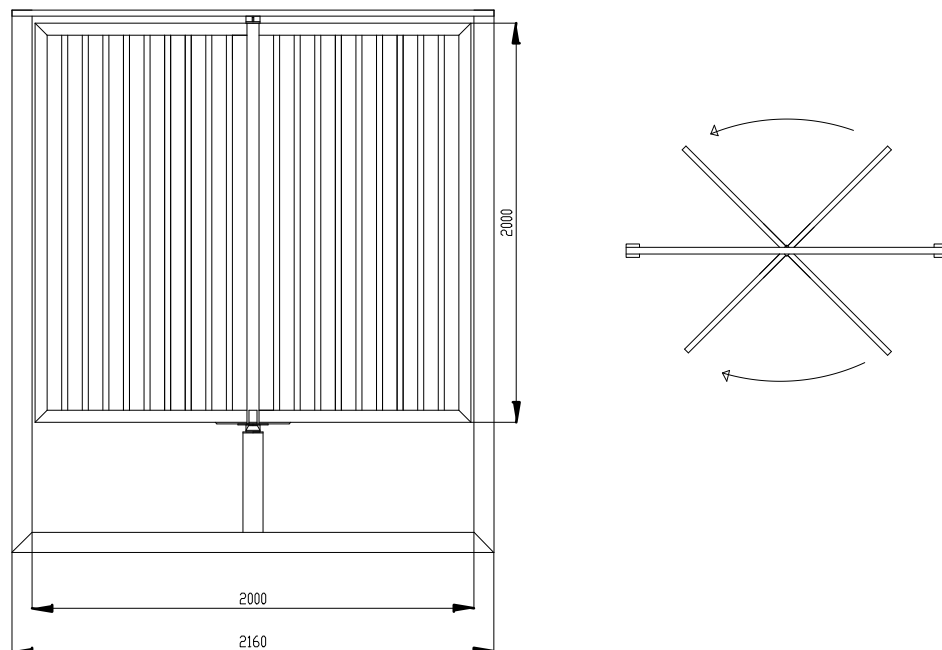

VRTLJIVA VRATA - VRTILJAK

VRTLJIVA VRATA - VRTILJAK

VIŠINA VRAT	STEBRI PRESEKA	ŠIRINA VRTILJAKA
2000mm	80X80mm	2100mm

Načrt je zaščiteno z Zakonom o avtorskih in sorodnih pravicah (Ur. list RS št. 21/95). Kopiranje, predelava, predaja tretji osebi je možna samo s soglasjem avtorja.